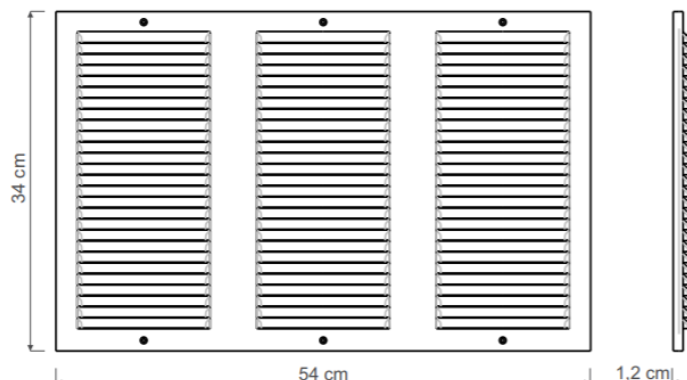

REJILLA 54x34

Descripción	<p>Rejilla de ventilación de tipo superficie, con tela mosquitero. Incluye set de instalación (tornillos, tacos fisher y tapa tornillos).</p> <p>Para lugares que requieren ventilación permanente y natural. Previene la aparición de moho y hongos, ayudando a eliminar la humedad y el mal olor.</p>
Indicación	<p>Para puertas, paredes, armarios y cielo rasos.</p>
Instalación	<p>Herramientas necesarias: taladro, martillo y cincel o sierra caladora, mecha de 5mm, destornillador Phillips 1/8".</p> <div style="text-align: center;">  </div>
<p>Esta rejilla se instala por superposición. De esta forma, la abertura puede tener formas irregulares (redonda, ovalada, cuadrada, rectangular) siempre que las dimensiones no superen los 50 x 30cm.</p>	

Especificaciones técnicas	
Área útil de ventilación permanente	818,46 cm ²
Área de pasaje libre frontal	999,05 cm ²
Material	ABS con aditivo anti-UV. Tiene propiedad antiestática (repele el polvo)
Reciclable	Si